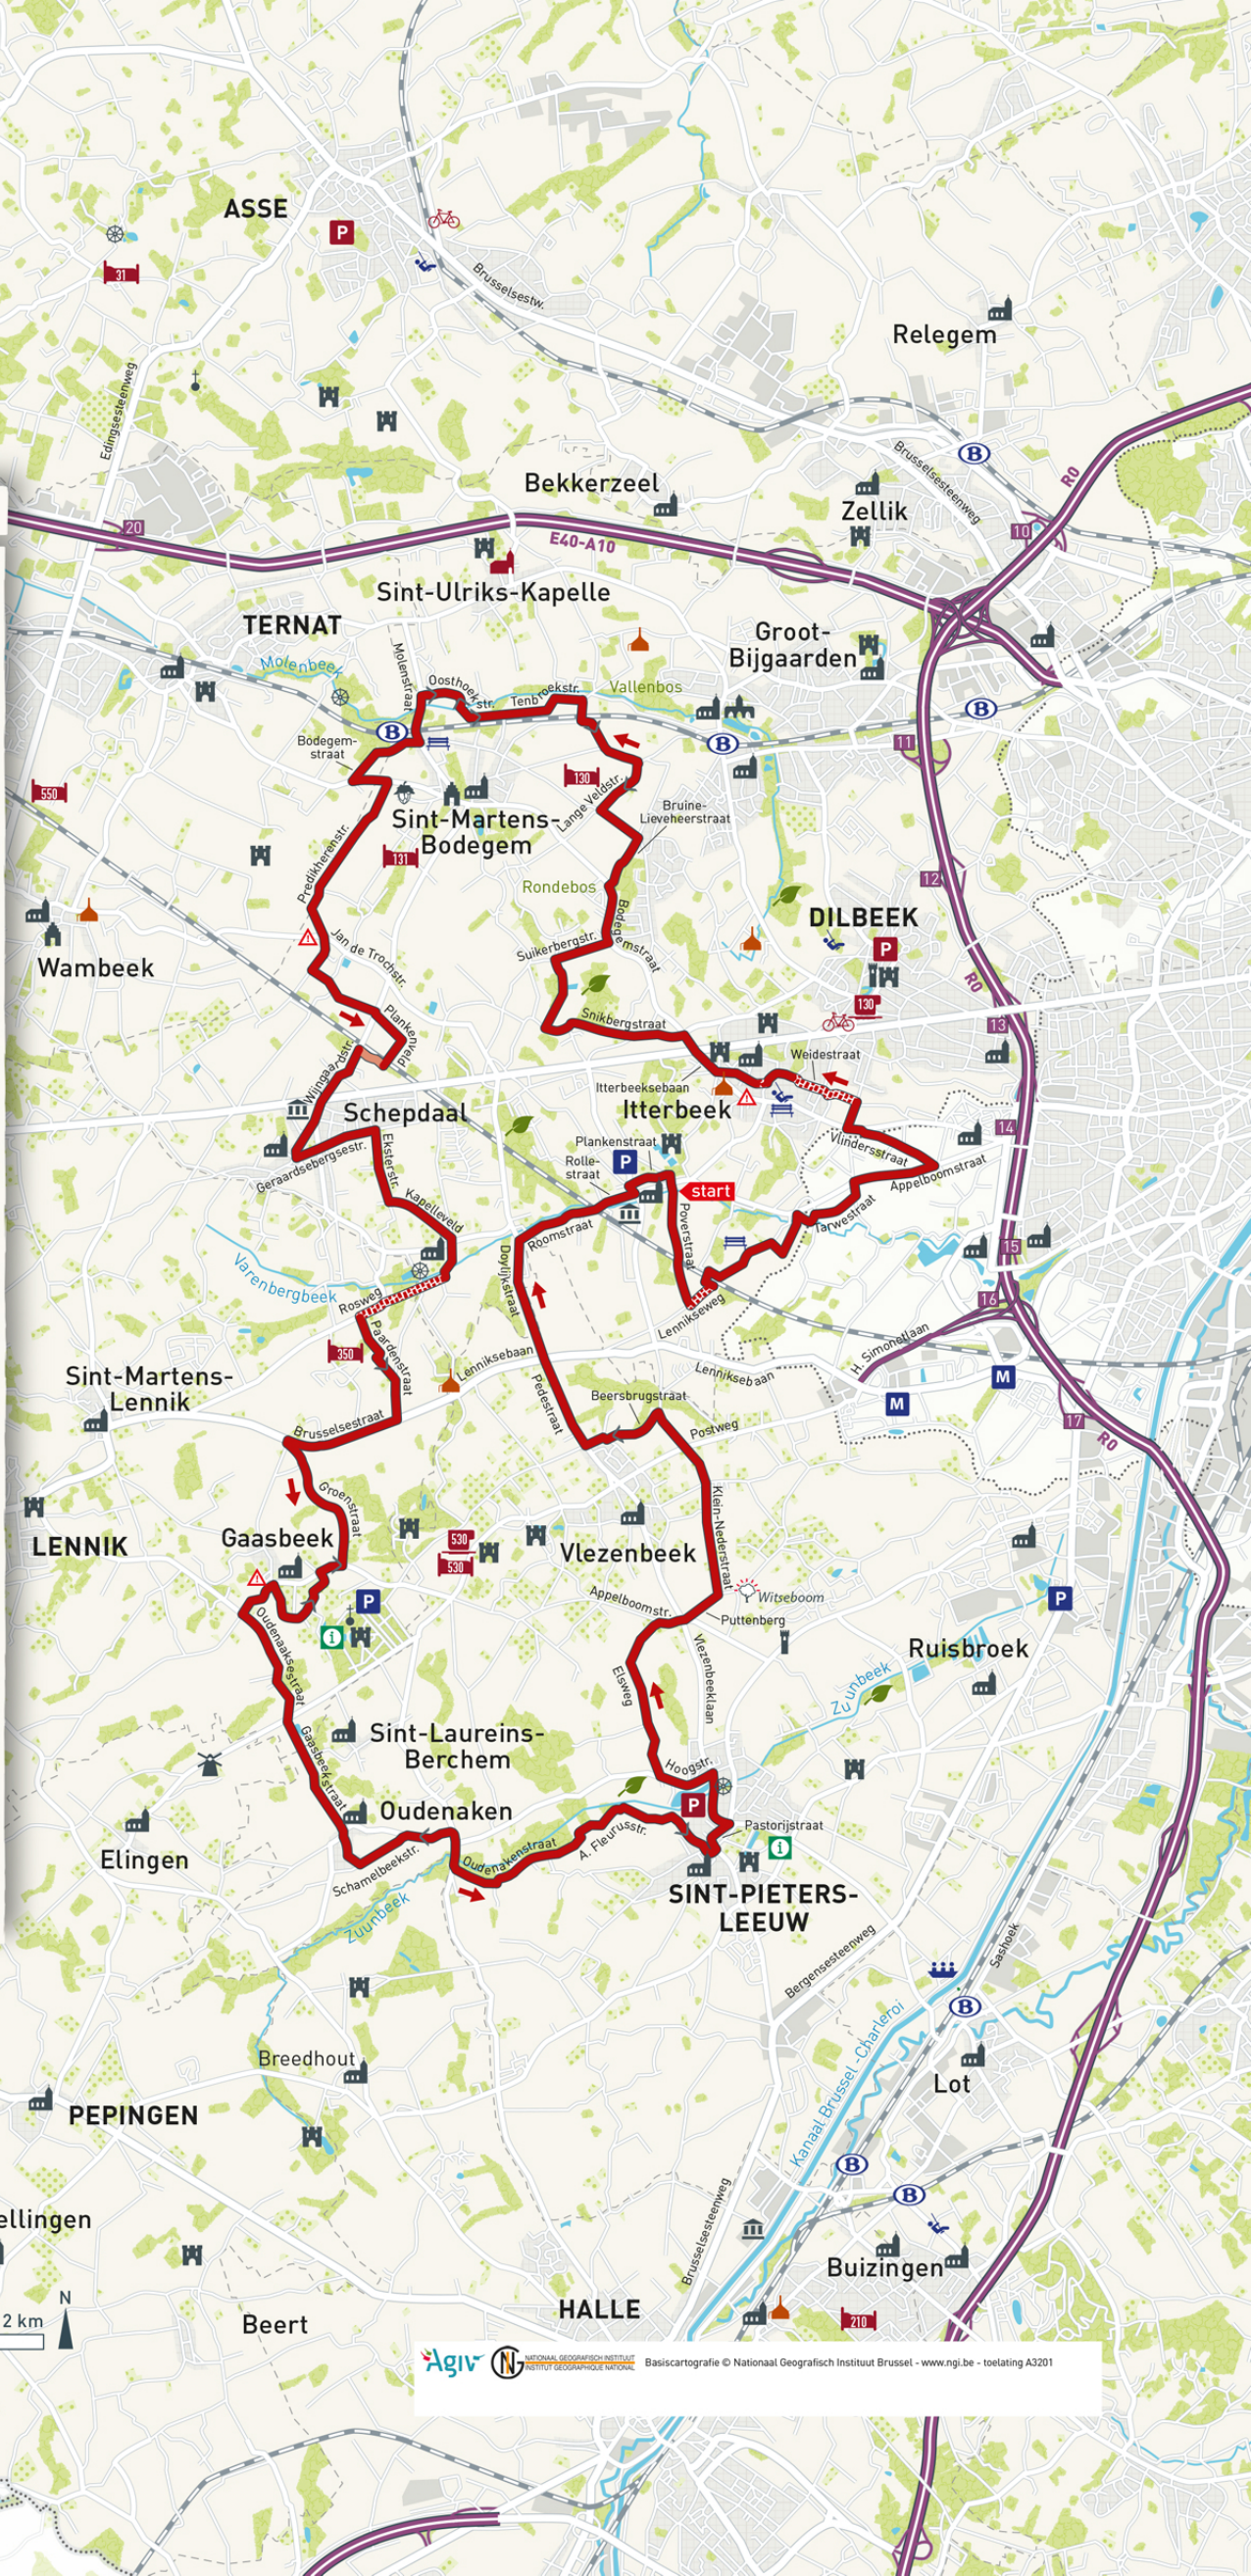

© Toerisme Vlaams-Brabant

Fietsvriendelijke horeca

- 130 Het Praetcafé
- 530 Klein Nederlo
- 31 't Huizeke
- 130 Louis 1924
- 131 Onsemhoeve
- 210 B&B Gusto
- 350 Het Verblijf
- 530 Klein Nederlo
- 550 Ter Loft

Basiscartografie © Nationaal Geografisch Instituut Brussel - www.ngi.be - toelating A3201